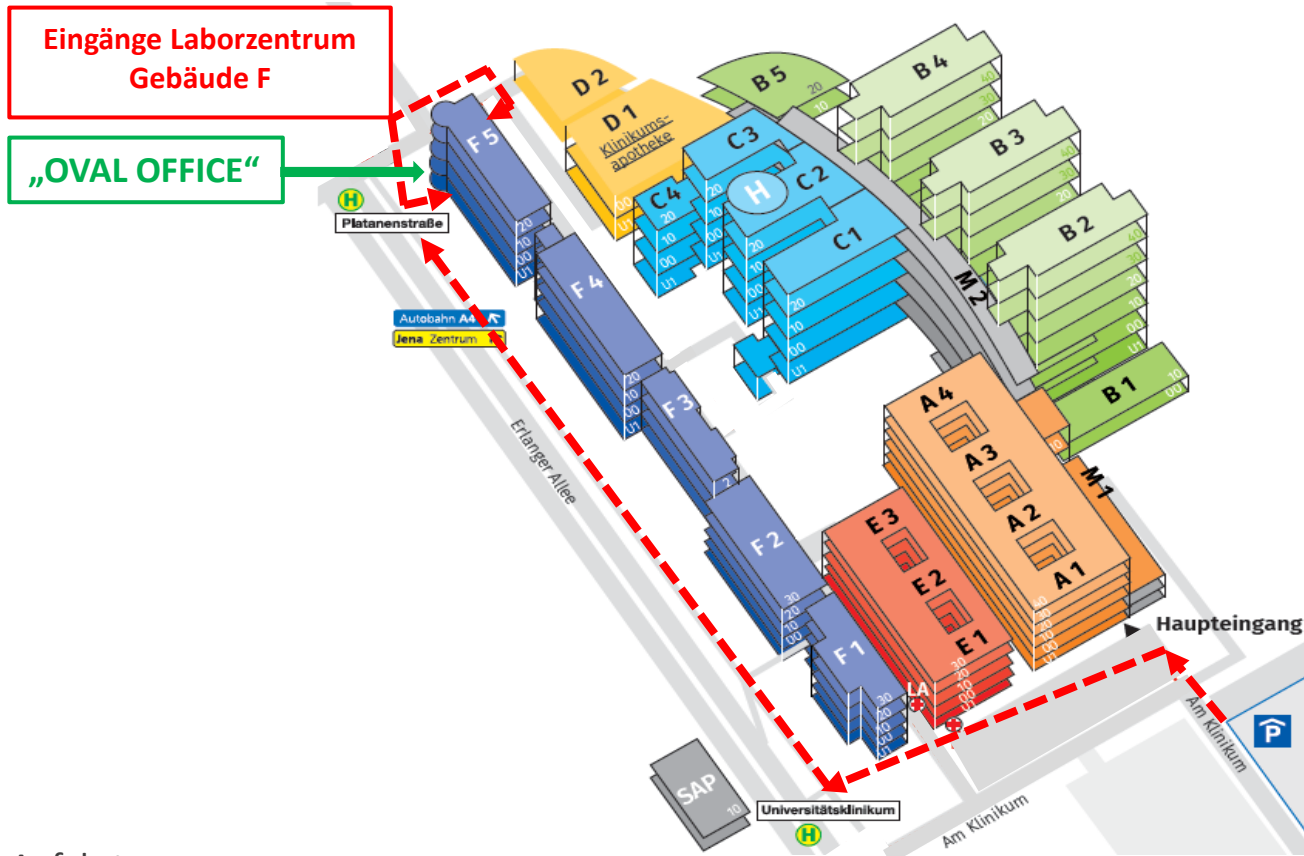

Lage Konferenzraum "Oval Office"

Gebäude F5, Laborzentrum

Am Klinikum 1, Universitätsklinikum Jena

Anfahrt:

- Straßenbahn: Haltestelle „Platanenstraße“
- Auto: Parkhaus Universitätsklinikum, 5 Min. Fußweg